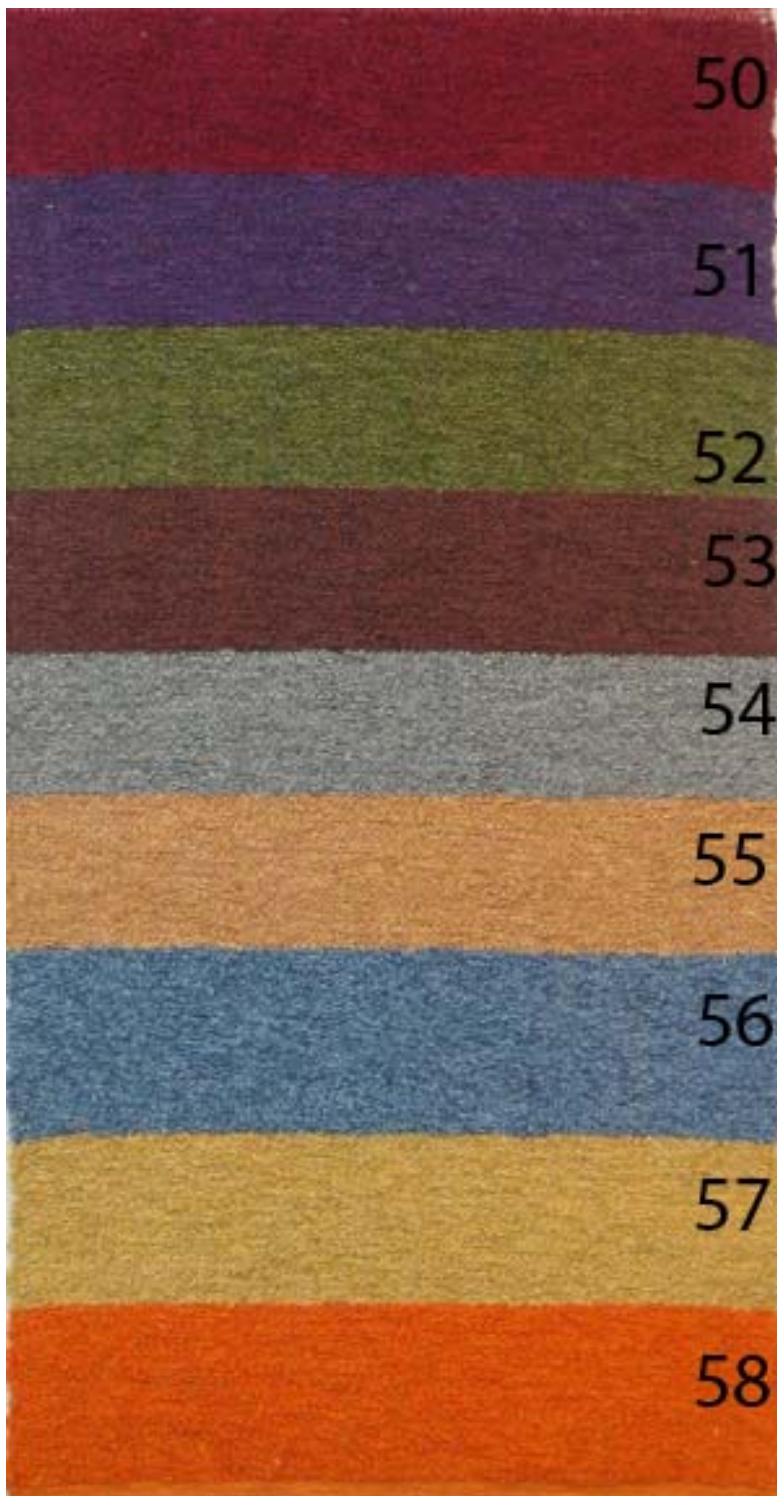

# Chiemsee Herbstfarben 2008

Standardgrößen:  
60/120  
70/140  
90/180  
130/200  
170/240  
200/250  
200/300  
250/300  
250/350

Sondergrößen: bis 300 cm Breite lieferbar  
Lieferzeit: 2-4 Wochen  
geringe Farbabweichungen sind möglich  
100 % neue Textilgarne  
überwiegend Baumwolle

CHIEMGAUER  
WEBEREI

Schafwoll- und Fleckerlteppiche nach Maß

Chiemsee ist eine flauschige weiche und trotzdem strapazierfähige Qualität  
Bestens geeignet für Naßbereich, Wohn- Kinderzimmer.