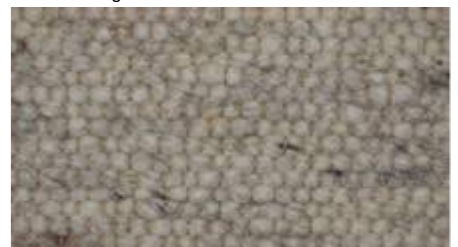

Farbe 1 weiß

Farbe 2 weiß-beige

Farbe 3 beige

Farbe 4 beige-braun

Farbe 5 braun

Farbe 6 dunkelbraun

Farbe 7 grau

Passau ist eine gewalkte strazierfähige Qualität.  
München ist eine flauschige, wollige Qualität.  
Bei beiden Qualitäten sind die Farben nahezu gleich.

Sondergrößen: bis 350 cm Breite lieferbar  
Lieferzeit: ca. 2 Wochen  
geringe Farbabweichungen sind möglich

Standardgrößen:  
60/120 200/250  
70/140 200/300  
90/180 250/300  
130/200 250/350  
170/240 300/400

**CHIEMGAUER  
WEBEREI**

Schafwoll- und Fleckerlteppiche nach Maß