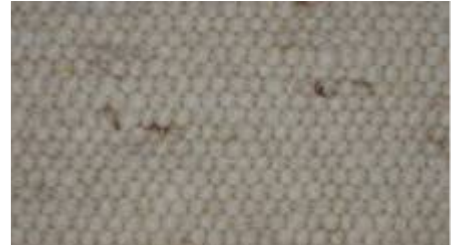

Farbe 1 weiß

Farbe 2 weiß-beige

Farbe 3 beige

Farbe 4 beige-braun

Farbe 5 braun

Farbe 6 dunkelbraun

Farbe 7 grau

Passau ist eine gewalkte strazierfähige Qualität.  
München ist eine flauschige, wollige Qualität.  
Bei beiden Qualitäten sind die Farben nahezu gleich.

Sondergrößen: bis 350 cm Breite lieferbar  
Lieferzeit: ca. 2 Wochen  
geringe Farbabweichungen sind möglich

Standardgrößen:  
60/120 200/250  
70/140 200/300  
90/180 250/300  
130/200 250/350  
170/240 300/400

**CHIEMGAUER  
WEBEREI**

Schafwoll- und Fleckerlteppiche nach Maß