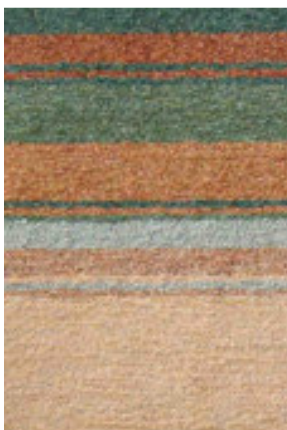

Königssee Serie 4060

4060

Handgewebter strapazierfähiger
Baumwollteppich
Nutzfläche: überwiegend Baumwolle
Sondergrößen: bis 300 cm Breite
Lieferzeit: 4 Wochen
Sonderfarben :
vom Chiemsee Muster - Fotoblatt
Auch in der glatten Qualität
Schloßsee lieferbar.

4061

4062

4063