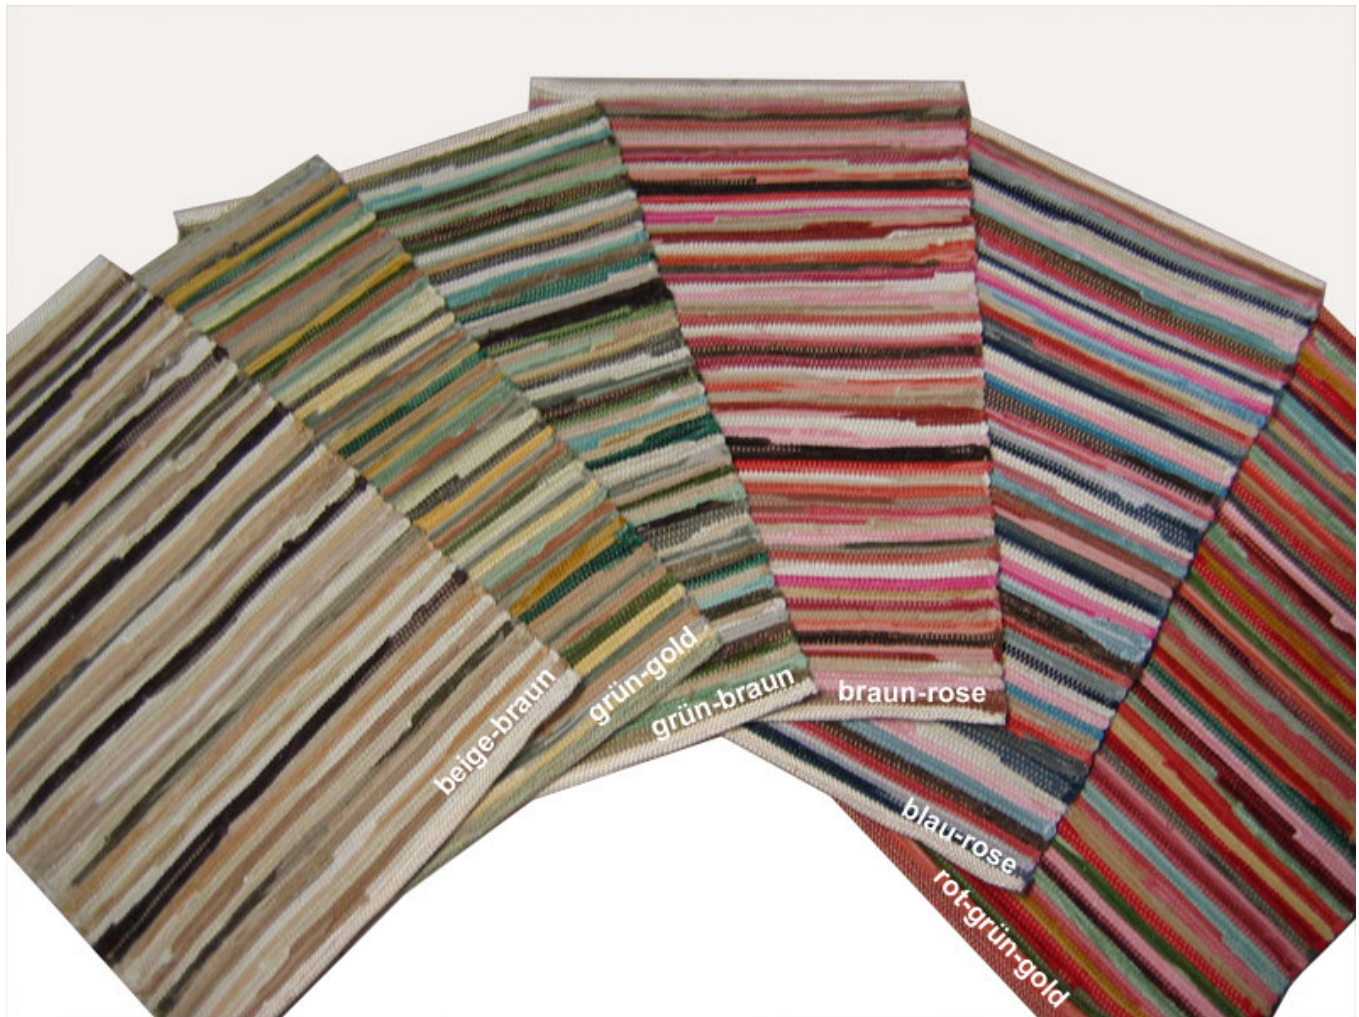

Eibsee

Handgewebter Velours Fleckerlteppich
Nutzfläche: 100 % Neue Möbelstoffe

Standardgrößen:
60/120
70/140
90/180
130/200
170/240
200/250
200/300
250/300
250/350

Sondergrößen: bis 330 cm Breite lieferbar
Lieferzeit: 4 Wochen
leichte Farbabweichung sind bei Fleckerlteppichen immer
möglich, da wir die Stoffe nie 100 % ig gleich bekommen.

CHIEMGAUER
WEBEREI

Schafwoll- und Fleckerlteppiche nach Maß